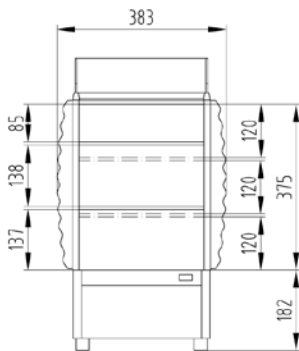

Dimensions

* depending on the size of the cups

Width / depth / height

383 / 450 / 661.5 mm

Capacity

about 84 – 128 cups*

Dimensions

*) (de) 3x Abstellfläche
(en) 3x Shelf
(fr) 3x Surface libre