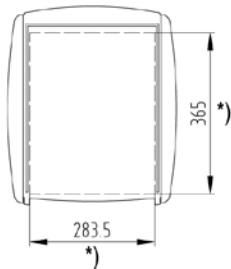

Dimensions

* depending on the size of the cups

Width / depth / height

383 / 450 / 661.5 mm

Capacity

about 84 – 128 cups*

Dimensions

*) (de) 3x Abstellfläche
(en) 3x Shelf
(fr) 3x Surface libre