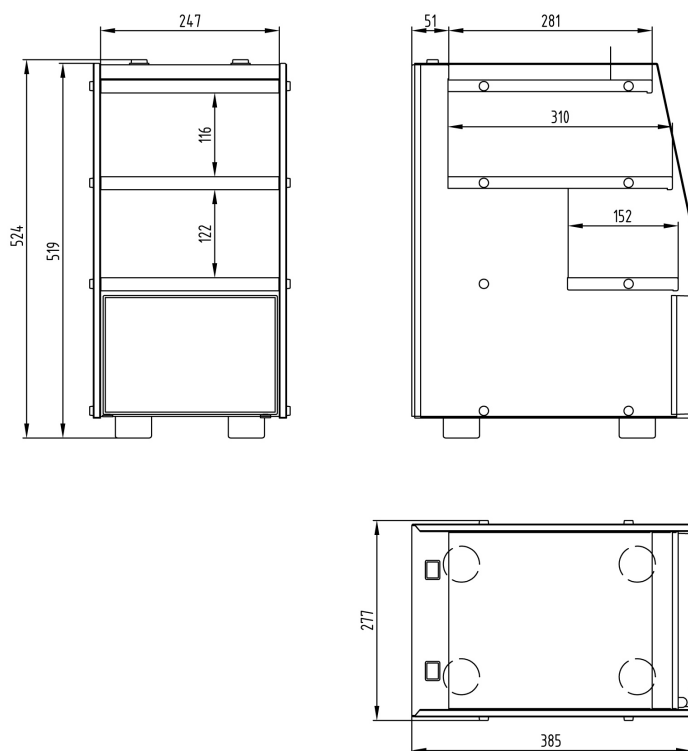

Schaerer Coffee Art / Vito

Modell Cup & Cool

Mai 2011

Grundausrüstung

Kombinierter Beistellkühler und Tassenwärmer
Herausnehmbarer Milcheinsatz mit ca. 4 Liter Fassungsvermögen
3 beheizbare Regalböden aus unbeschichtetem Edelstahl
2 separate Ein- / Ausschalter für Tassenwärmer und Beistellkühler
Geeignet für Selbstbedienung

Anschlusswerte

Spannung			Nennleistung	Absicherung
1L, N, PE:	220-240V~	50/60Hz	180 W	10-16 A
2L, PE:	200-220V 2~	50/60Hz	180 W	15 A

Dimensionen

	* abhängig von der Tassengrösse
Breite / Tiefe / Höhe	277 / 385 / 524 mm
Gewicht	26.5 kg
Fassungsvermögen	ca. 60 Tassen* / 4 Liter

Masszeichnung

Abbildung und Konfiguration können von offerierten Maschinen abweichen.

Schaerer AG
Postfach
Allmendweg 8
CH-4528 Zuchwil
T +41 (0)32 681 62 00
F +41 (0)32 681 62 42
info@schaerer.com
www.schaerer.com

schaerer
Coffee comes to life