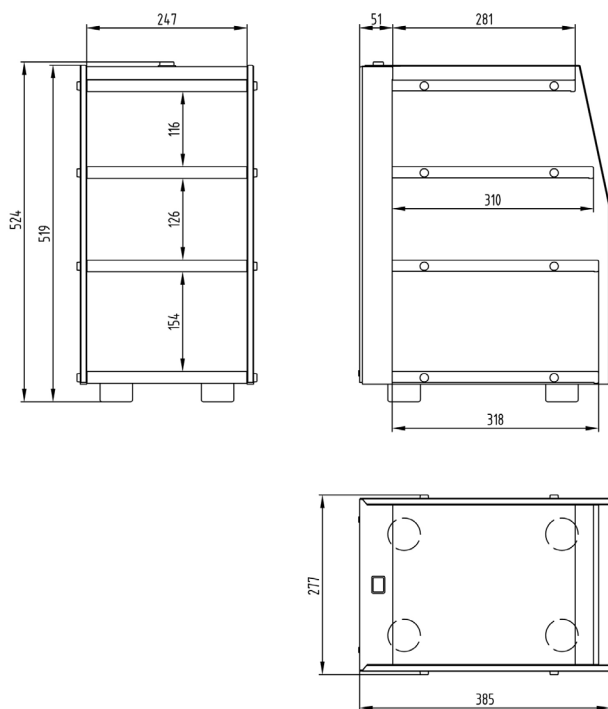

Schaerer Coffee Art / Vito

Modell "W" Tassenwärmer

Mai 2011

Grundausrüstung

4 beheizbare Regalböden aus gelochtem, unbeschichtetem Edelstahl
Stufenlos einstellbarer Thermostat
Ein- / Ausschalter
Geeignet für Selbstbedienung

Anschlusswerte

Spannung	Nennleistung	Absicherung
1L, N, PE: 220-240V~ 50/60Hz	190-230 W	10-16 A

Dimensionen

Dimensionen	* abhängig von der Tassengrösse
Breite / Tiefe / Höhe	277 / 385 / 524 mm
Gewicht	18.8 kg
Fassungsvermögen	ca. 70 - 100 Tassen*

Masszeichnung

Abbildung und Konfiguration können von offerierten Maschinen abweichen.

Schaerer AG
Postfach
Allmendweg 8
CH-4528 Zuchwil
T +41 (0)32 681 62 00
F +41 (0)32 681 62 42
info@schaerer.com
www.schaerer.com

schaerer
Coffee comes to life

SWISS MADE