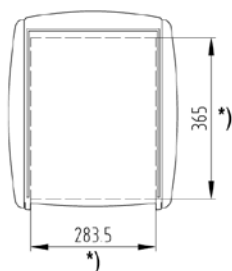

*) (de) 3x Abstellfläche
(en) 3x Shelf
(fr) 3x Surface libre

Abbildung und Konfiguration können von offerierten Maschinen abweichen.

Schaerer AG
Postfach
Allmendweg 8
CH-4528 Zuchwil
T +41 (0)32 681 62 00
F +41 (0)32 681 62 42
info@schaerer.com
www.schaerer.com

schaerer
Coffee comes to life