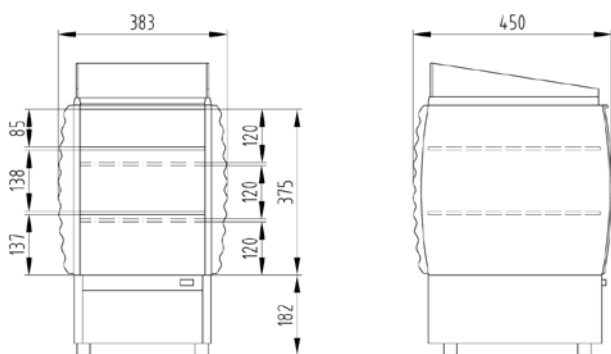

Schaerer Coffee Celebration

Modell "W" Tassenwärmer

Juni 2011

Grundausrüstung

4 beheizbare Abstellflächen aus Edelstahl

Ein- / Ausschalter

Geeignet für Selbstbedienung

Anschlusswerte

Spannung	Nennleistung	Absicherung
1L, N, PE: 220-240 V~ 50/60 Hz	100-150 W	10-16 A

Dimensionen

* abhängig von der Tassengrösse

Breite / Tiefe / Höhe 383 / 450 / 661.5 mm

Fassungsvermögen ca. 84 – 128 Tassen*

Masszeichnung

Farben (frei wählbar)

Abbildungen sind nicht farbverbindlich

- Blue Mountain, Blau
- Costa Rica, Silber
- Brazil, Bronze
- Kenya, Schwarz
- Sockel - Chromstahl
- Sockel - Chromstahl schwarz