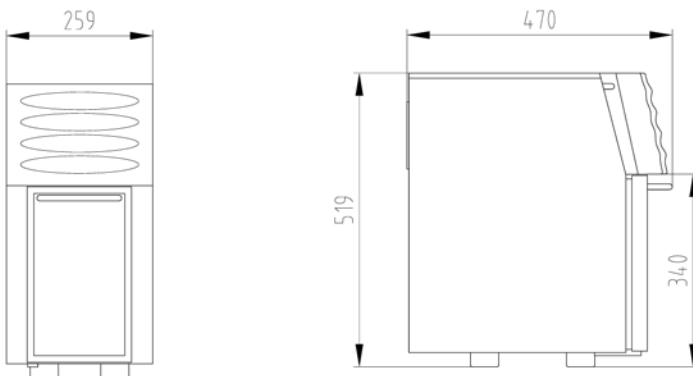

Masszeichnung

(de) Milchschräuche
(en) Milk tubes
(fr) Tuyaux de lait

Abbildung und Konfiguration können von offerierten Maschinen abweichen.

Schaerer AG
Postfach
Allmendweg 8
CH-4528 Zuchwil
T +41 (0)32 681 62 00
F +41 (0)32 681 62 42
info@schaerer.com
www.schaerer.com

schaerer
Coffee comes to life

SWISS MADE