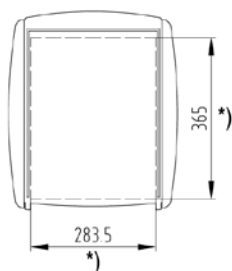

## Dimensions

Largeur / Profondeur / Hauteur

\*dépendant de la grandeur des tasses

383 / 450 / 661.5 mm

L'entretien

Env. 84 – 128 tasses\*

## Croquis d'encombrement

\*) (de) 3x Abstellfläche  
(en) 3x Shelf  
(fr) 3x Surface libre