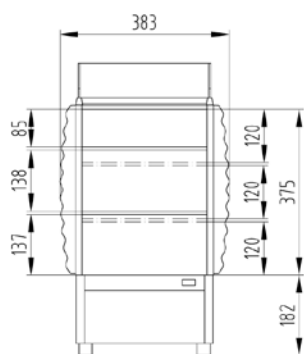

Croquis d'encombrement

*) (de) 3x Abstellfläche
(en) 3x Shelf
(fr) 3x Surface libre

Colours

Les illustrations des couleurs peuvent différer

- Blue Mountain, Bleu
- Costa Rica, Argent
- Brazil, Bronze
- Kenya, Noir
- Base frame - Acier chromé
- Base frame - Acier chrome Noir

Les illustrations et les configurations peuvent différer de la machine offerte..

Schaerer SA
Case postale
Allmendweg 8
CH-4528 Zuchwil
T +41 (0)32 681 62 00
F +41 (0)32 681 62 42
info@schaerer.com
www.schaerer.com

schaerer
Coffee comes to life