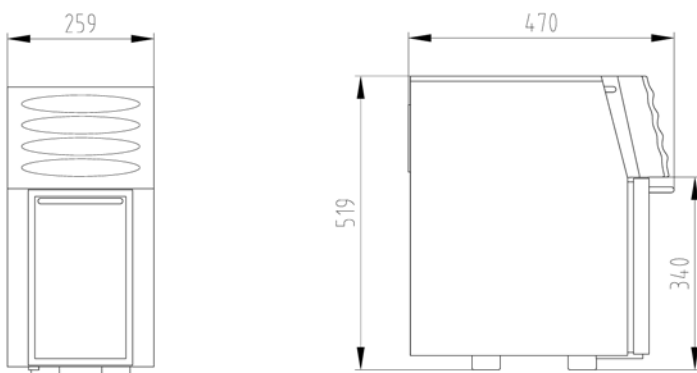

Croquis d'encombrement

(de) Milchschräuche
(en) Milk tubes
(fr) Tuyaux de lait

Les illustrations et les configurations peuvent différer de la machine offerte

Schaerer SA
Case postale
Allmendweg 8
CH-4528 Zuchwil
T +41 (0)32 681 62 00
F +41 (0)32 681 62 42
info@schaerer.com
www.schaerer.com

schaerer
Coffee comes to life

SWISS MADE