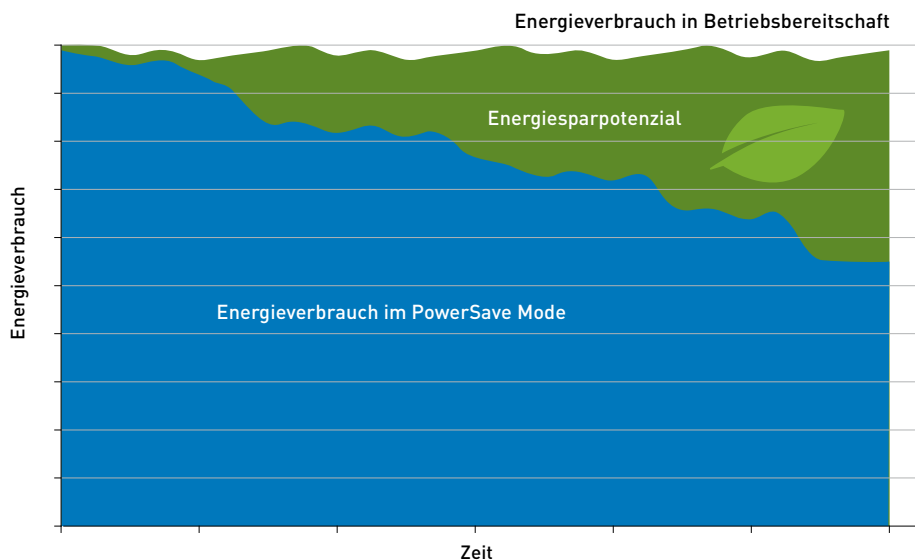

Der intelligente Umgang mit Energie

Die nachhaltige Energienutzung gehört bei den Schaerer Coffee Art Modellen zum Standard.

Der PowerSave Mode spart Energie auf intelligente Weise. In Verwendungspausen wird der Verbrauch der Kaffeemaschine stufenweise reduziert. Dadurch liegt das Energiesparpotenzial mit PowerSave Mode bei bis zu 34%.

Die energisparende Steuerung der Boilerbetriebstemperatur garantiert jederzeit eine schnelle Getränkeausgabe und regelt die Kaffee-, Tee- und Dampfboiler unabhängig voneinander. Der PowerSave Mode ist ab der Softwareversion 5.1 verfügbar.

Energiesparen durch programmiertes Ein- und Ausschalten.

Die bewährte automatische Ein- und Ausschaltfunktion der Kaffeemaschine spart mehr Energie als der energieverbrauchende Standby Betrieb. Die Kaffeemaschine ist pünktlich betriebsbereit und schaltet auf Wunsch auch automatisch ab, zum Beispiel nach der Reinigung.

Gemeinsam angewendet, reduzieren der PowerSave Mode und das automatische Ein- und Ausschalten den Energieverbrauch massgeblich.

Vergleich zum Energieverbrauch einer Schaerer Coffee Art Plus in Betriebsbereitschaft und im PowerSave Mode

Headquarters
Schaerer Ltd.
Allmendweg 8
4528 Zuchwil
Switzerland
T + 41 (0)32 681 62 00
F + 41 (0)32 681 62 42
info@schaerer.com

Subsidiaries
Schaerer USA Corporation
2900 Orange Ave., Suite 102
Signal Hill, CA 90755
USA
T + 1 562 989 30 04
F + 1 562 989 30 75
info@schaererusa.com

Schaerer Deutschland GmbH
Siechenlach 1
89173 Lonsee-Urspring
Germany
T + 49 (0)73 36 95 25 - 0
F + 49 (0)73 36 95 25 - 100
info@schaerer-gmbh.de

Schaerer Benelux – Guy van Bogaert
Boomsesteenweg 608
2610 Wilrijk – Antwerpen
Belgium
T + 32 (0)3 828 11 28
F + 32 (0)3 820 90 90
info@schaerer.be